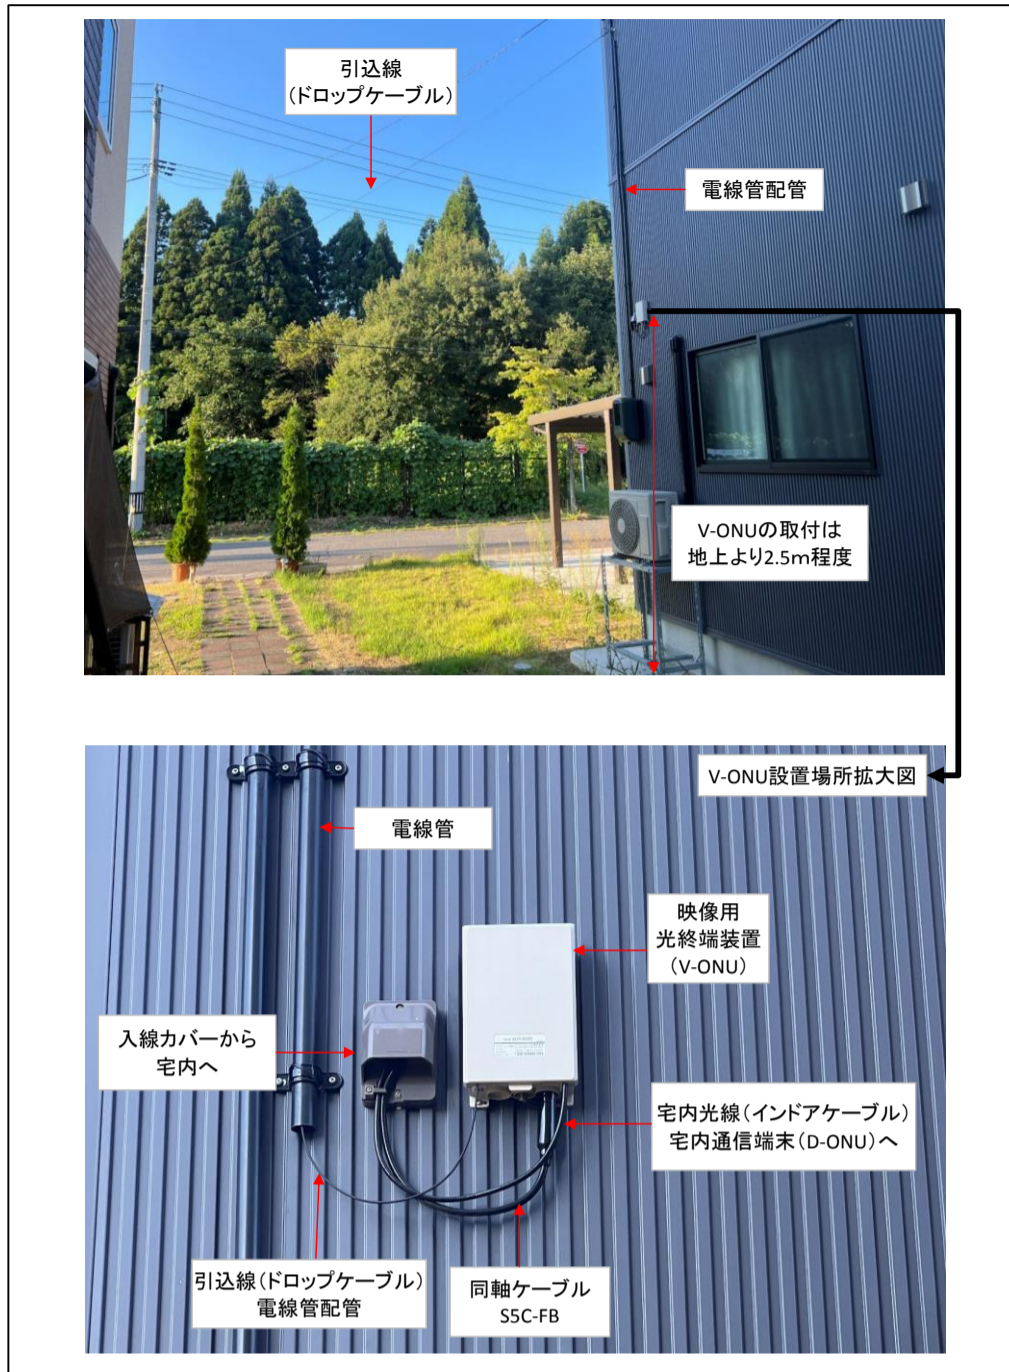

引込工事施工例

① 引込線をクリートでビス留めする露出配線工事(標準工事)

② 電線管に引込線を通す配線工事

③ 壁面内配管とプラBOXの設置で配線が目立たない工事

④ 引込ポールを利用した工事